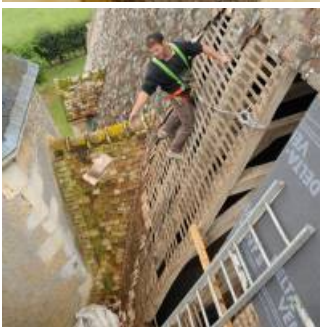

Guillet SAS (maçonnerie - couverture- charpente)

- [Artisanat](#)
- [Travail de la pierre](#)
- [Artisanat](#)
- [Travail du bois](#)

Coup de coeur

La restauration du patrimoine selon des techniques particulières.

L'entreprise Guillet est spécialisée dans la restauration du patrimoine rural ancien ou urbain, de la

maison de campagne à la maison de ville jusqu'au manoir. Leur savoir-faire s'étend du gros oeuvre à l'aménagement intérieur. Ils travaillent avec soin pour rénover les longères perchonnaises, les fermes en résidence principale ou secondaire dans le Perche. Ils réalisent également la rénovation de toitures, de charpentes, l'aménagement des combles et la construction d'extension en pierre ou en ossature bois.