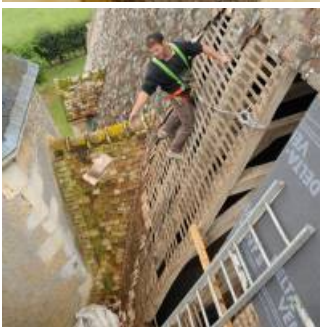

Guillet SAS (maçonnerie - couverture- charpente)

- [Artisanat](#)
- [Travail de la pierre](#)
- [Artisanat](#)
- [Travail du bois](#)

Coup de coeur

La restauration du patrimoine selon des techniques particulières.

L'entreprise Guillet est spécialisée dans la restauration du patrimoine rural ancien ou urbain, de la

maison de campagne à la maison de ville jusqu'au manoir. Leur savoir-faire s'étend du gros oeuvre à l'aménagement intérieur. Ils travaillent avec soin pour rénover les longères percheronnes, les fermes en résidence principale ou secondaire dans le Perche. Ils réalisent également la rénovation de toitures, de charpentes, l'aménagement des combles et la construction d'extension en pierre ou en ossature bois.