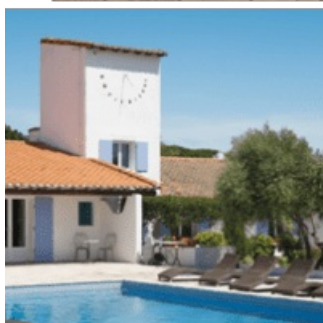

Mas de Calabrun - hôtel**** restaurant

- [Hébergement et restauration](#)
- [Hôtel](#)
- [Hébergement et restauration](#)
- [Restaurant](#)

Coup de coeur

Le cheval Camargue est omniprésent dans cet hôtel. A tel point que la salle de bain dans une des chambres est une véritable petite écurie – très appréciée par les familles (photo voir ci-dessus).

Le temps d'un week-end romantique ou d'un séjour prolongé aux Saintes-Maries-de-la-Mer, venez vous ressourcer dans un domaine de près de 3 hectares bordé d'eau. Le Mas de Calabrun est un hôtel-restaurant 3 étoiles mettant en valeur la Camargue à travers une décoration originale reprenant les principaux thèmes locaux. Le restaurant propose également des spécialités camarguaises revisitées. De nombreux investissements ont été réalisés afin de préserver notre environnement.