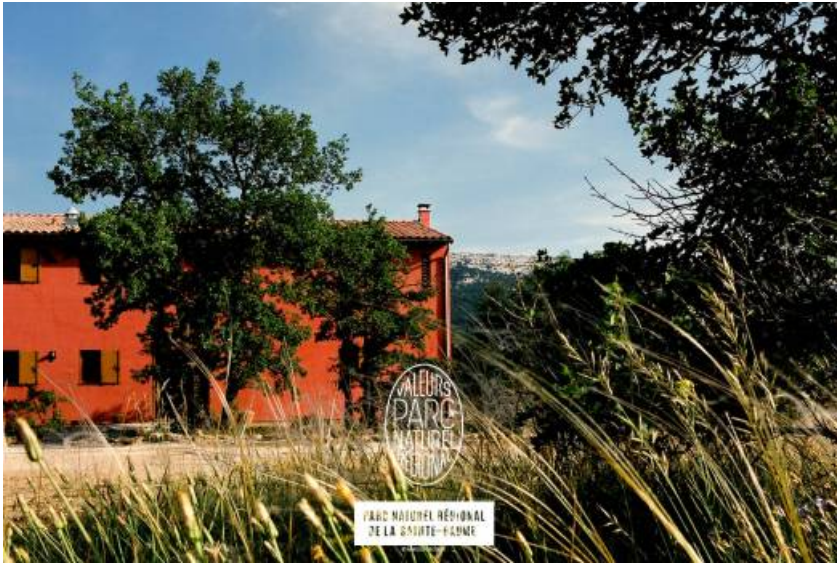

# Maison Rouge - Maison d'hôtes

- [Hébergement et restauration](#)
- [Chambre d'hôte](#)

### Coup de coeur

La maison revêtue de bois crée une ambiance chaleureuse et cosy. Un vrai atout pour les visiteurs en hors saison qui expérimentent les jours de mistral.

Il était une fois une maison construite en bois par des compagnons menuisiers. Ce pourrait être le début d'un conte, si ce n'était un rêve devenu réalité grâce à Sylvie, votre hôte. Bâtie dans un esprit campagne élégant, elle est toute vêtue de peuplier, de blanc du Nord, de douglas et de red cedar.

Maison Rouge propose 5 chambres d'hôtes de charme. Chacune est spacieuse, équipée d'une salle d'eau ou salle de bain, et ouvre ses fenêtres sur le massif mythique de la Sainte-Baume. Avec l'eau chaude solaire et un récupérateur d'eau de pluie, la Maison Rouge réduit au maximum son impact sur l'environnement.

Au pied de la forêt préservée de la Sainte-Baume et sur un territoire protégé classé Natura 2000, le calme sera votre luxe ! Pour plus d'évasion, ce sera aussi un point de départ idéal pour explorer les lieux emblématiques du Parc et notamment la forêt d'exception !