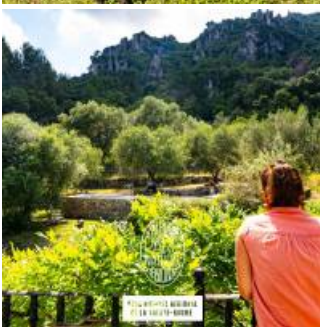

Olives en Provence

- [Hébergement et restauration](#)
- [Gîte](#)
- [Produits locaux](#)
- [Fruits et légumes](#)

Coup de coeur

Un domaine installé dans un écrin exceptionnel, très préservé, avec une approche globale agriculture-environnement très intéressante, allée à la volonté de transmettre et de sensibiliser ses clients et le

grand public.

Olives en Provence, au Domaine des Escavalins, est une exploitation oléicole et un appartement Gîte de vacances. Située en pleine nature à 4 km du village de Belgentier, au Sud de la Provence et à 24 km des plages de la Méditerranée, la bastide est protégée du mistral par une falaise en forme de cirque. Un endroit calme et reposant sur 40 ha d'oliviers, de forêts de pins, de chênes verts, d'arbousiers, de genévriers et les incontournables essences méditerranéennes... le thym et le romarin. A l'arrière de la bastide, 3 000 ha de forêt domaniale protégée avec de nombreux départs de randonnées dont le GR 9.

L'huile d'olive produite est extraite à froid, extra vierge et obtenue uniquement par des procédés mécaniques dans leur propre moulin. L'oliveraie est conduite de façon naturelle : traitée avec des huiles essentielles et de l'argile et entretenue par le pâturage de brebis Rouges du Roussillon.