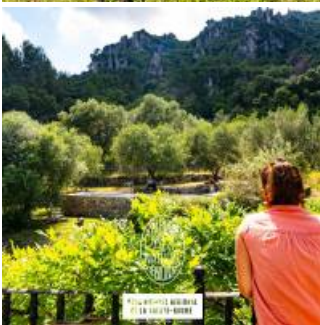

Olives en Provence

- [Hébergement et restauration](#)
- [Gîte](#)
- [Produits locaux](#)
- [Fruits et légumes](#)

Coup de coeur

Un domaine installé dans un écrin exceptionnel, très préservé, avec une approche globale agriculture-environnement très intéressante, allée à la volonté de transmettre et de sensibiliser ses clients et le

grand public.

Olives en Provence, au Domaine des Escavalins, est une exploitation oléicole et un appartement Gîte de vacances. Située en pleine nature à 4 km du village de Belgentier, au Sud de la Provence et à 24 km des plages de la Méditerranée, la bastide est protégée du mistral par une falaise en forme de cirque. Un endroit calme et reposant sur 40 ha d'oliviers, de forêts de pins, de chênes verts, d'arbousiers, de genévriers et les incontournables essences méditerranéennes... le thym et le romarin. A l'arrière de la bastide, 3 000 ha de forêt domaniale protégée avec de nombreux départs de randonnées dont le GR 9.

L'huile d'olive produite est extraite à froid, extra vierge et obtenue uniquement par des procédés mécaniques dans leur propre moulin. L'oliveraie est conduite de façon naturelle : traitée avec des huiles essentielles et de l'argile et entretenue par le pâturage de brebis Rouges du Roussillon.

Caractéristiques

1 gîte de 6 personnes.

Bassin de baignade privé, terrasse privée, draps en coton de qualité, wifi, parking.

Ouvert toute l'année.

Nous parlons
Anglais
Espagnol
Français

Visite de l'entreprise possible