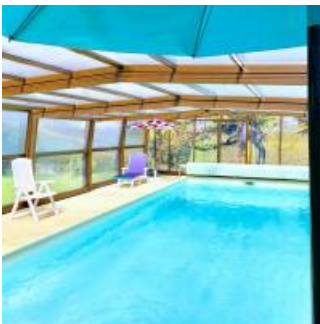

Gîte du boulanger

- [Hébergement et restauration](#)
- [Gîte](#)

Coup de coeur

Gîte du vigneron et du boulanger piscine couverte chauffée.

Détail des chambres :

Chambre 1 : 1 lit 140

Chambre 2 : 1 lit 140

Chambre 3 : 1 lit 120