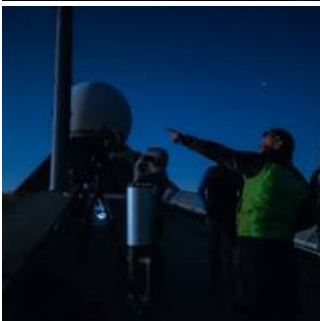

# Valéry Poirot accompagnateur en montagne

- [Activités, loisirs et découvertes](#)
- [Activités et balades accompagnées](#)

Coup de coeur

Les sorties pour découvrir la magie du ciel étoilé.

Né dans les Hautes-Vosges à La Bresse, j'ai toujours vécu au contact de la nature et de la forêt. Professionnel de la montagne, je suis accompagnateur et moniteur VTT depuis plus de vingt ans.

Passionné d'astronomie et formateur, je vous propose des soirées à la découverte du monde de la nuit. Je mets à votre disposition un matériel professionnel et vous guide dans son utilisation. Au menu : cratères lunaires, ballets de planètes et galaxies lointaines sans oublier, pour l'ambiance, quelques contes.

Lors des séances « Bain de forêt » - une prestation labellisée « Forêt l'effet Vosges » - je me propose de vous faire découvrir les bienfaits d'une reconnexion à la nature. Ensemble, nous marchons en conscience et ouvrons nos sens pour découvrir, ou redécouvrir, la magie d'une immersion en forêt.