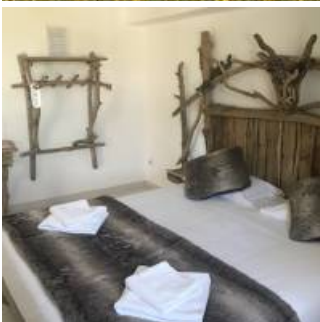

# Manade des Baumelles - Gites et Chambres d'hôtes

- [Hébergement et restauration](#)
- [Gîte](#)

Coup de coeur

Les hébergements situés au cœur d'une manade permettent une véritable immersion dans l'univers camarguais, laissez vous guider par Guillaume à la découverte du travail de manadier.

En plein cœur de la Manade des Baumelles, Mathilde et Vincent proposent à la location 4 chambres d'hôtes et 4 gîtes. Les chambres supérieures sont équipées de jacuzzi ou d'une baignoire SPA. Un service d'accueil de camping-car est également proposé gratuitement en partenariat avec France passion.