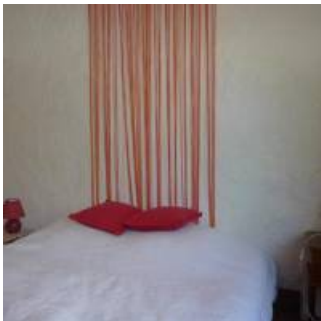

Gîte du Mesplé - 5 places

- [Hébergement et restauration](#)
- [Gîte](#)