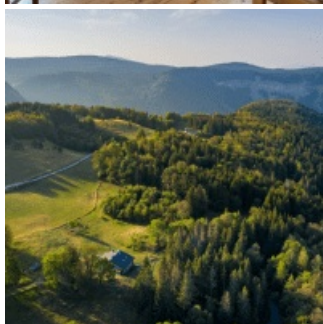

# Gîte de la Roche d'Orvaz

- [Hébergement et restauration](#)
- [Gîte](#)

Coup de coeur

Une maison de caractère située dans un environnement au calme avec un certain isolement sans toutefois être coupé de tout fait de ce gîte un véritable concentré de "Haut-Jura" !

Depuis 2020 et suite à une importante phase de travaux sur la toiture d'une ancienne ferme d'estive, Josiane propose à la location un appartement spacieux de 90m<sup>2</sup>. La ferme bénéficie d'une situation privilégiée en pleine nature dans un environnement de pâturages et de forêts. L'aménagement intérieur est sobre et soigné avec une omniprésence du bois. Le gîte doit son nom aux roches d'Orvaz toutes proches, site naturel d'exception aux confins de l'Ain et du Haut-Jura.

Cette situation est idéale pour les sorties naturalistes, les randonnées pédestres, raquettes et VTT (sentier balisé sur place), le ski nordique (réseau de pistes de ski de fond de La Pesse à 10 mn), les cueillettes de petits fruits et plantes médicinales.

La ferme est accessible par un chemin carrossable. Pendant la saison hivernale, les véhicules stationnent à une centaine de mètres de la maison et l'arrivée se fait alors à pied ou en raquettes - les bagages sont acheminés sur des luges.