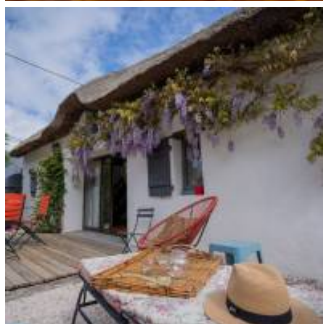

# La chaumière de claire

- [Hébergement et restauration](#)
- [Gîte](#)

Coup de coeur

Des chaumières typiques et chaleureuses du 18 e pour un voyage dans le temps, entre terre et mer et au coeur du Parc naturel régional de Brière.

"La chaumière de Claire" propose deux charmantes chaumières "la chaumière Anouk" et "la chaumière Marie" à la location. Elles sont situées dans un quartier calme de Saint-André-des-Eaux, au coeur du parc naturel régional de Brière, à quelque mètre des sentiers pédestres et à proximité de nombreuses activités tel que des commerces, des plages ou encore des grandes villes : à 7km de Pornichet, 10km de La Baule, 10km de Guérande, ou encore 12km