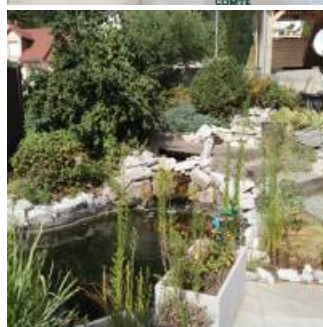

# Chambre et table d'Hôtes "Au Doubs Murmure"

- [Hébergement et restauration](#)
- [Chambre d'hôte](#)

Coup de coeur

Hôtes très engagés dans le développement durable.

« Au Doubs murmure » est situé sur la Commune rurale des Fins, à proximité immédiate de Morteau. Les Fins est un bourg rural à prédominance agricole. Les chambres d'hôtes sont situées au premier étage, d'une maison individuelle habitée par les propriétaires. Ils partagent ainsi leur cadre de vie avec leurs clients. Le jardin agrémenté de bassins et de cascades, arboré avec des essences locales, est accessible aux résidents. C'est un havre de paix isolé du voisinage. La vue est dégagée sur les crêtes Franco-Suisse. L'hébergement est aménagé avec soin avec des matériaux de qualité en lien avec l'identité de Parc naturel régional du Doubs Hologer. C'est chaleureux avec de nombreux éléments décoratifs qui rappellent le territoire : sapins, bois, vaches montbéliardes, draps en lin des Vosges ou récupérés chez Emmaüs, linge de maison brodé à l'ancienne. La cuisine est régionale et fait la promotion des nombreux produits gastronomiques locaux, salaisons et fromages. Mr et Mme RIESEN les propriétaires, sont très impliqués dans l'animation touristique locale, Ils se feront un plaisir de vous guider et de vous faire connaître le potentiel touristique du territoire.