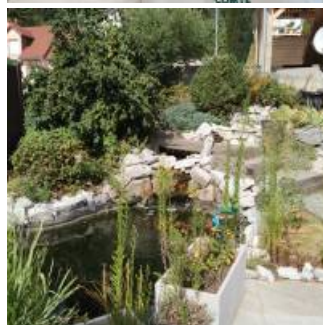

# Chambre et table d'Hôtes "Au Doubs Murmure"

- [Hébergement et restauration](#)
- [Chambre d'hôte](#)

Coup de coeur

Hôtes très engagés dans le développement durable.

« Au Doubs murmure » est situé sur la Commune rurale des Fins, à proximité immédiate de Morteau. Les Fins est un bourg rural à prédominance agricole. Les chambres d'hôtes sont situées au premier étage, d'une maison individuelle habitée par les propriétaires. Ils partagent ainsi leur cadre de vie avec leurs clients. Le jardin agrémenté de bassins et de cascades, arboré avec des essences locales, est accessible aux résidents. C'est un havre de paix isolé du voisinage. La vue est dégagée sur les crêtes Franco-Suisse. L'hébergement est aménagé avec soin avec des matériaux de qualité en lien avec l'identité de Parc naturel régional du Doubs Hologer. C'est chaleureux avec de nombreux éléments décoratifs qui rappellent le territoire : sapins, bois, vaches montbéliardes, draps en lin des Vosges ou récupérés chez Emmaüs, linge de maison brodé à l'ancienne. La cuisine est régionale et fait la promotion des nombreux produits gastronomiques locaux, salaisons et fromages. Mr et Mme RIESEN les propriétaires, sont très impliqués dans l'animation touristique locale, Ils se feront un plaisir de vous guider et de vous faire connaître le potentiel touristique du territoire.