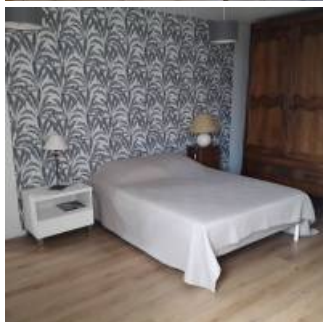

Chambres d'hôtes la Ferme de la rivière Bourdet

- [Hébergement et restauration](#)
- [Chambre d'hôte](#)