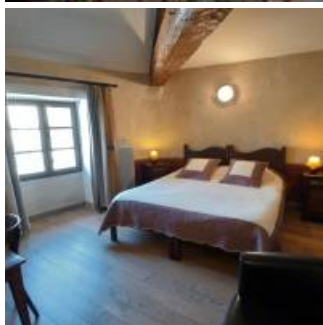

Chambres d'hôtes "Des lits sur la place" - 14 places

- [Hébergement et restauration](#)
- [Chambre d'hôte](#)

Coup de coeur

Leur délicieux petit déjeuner et leur restaurant l'Ocre Rouge avec sa cuisine de qualité !

Nous proposons toute l'année cinq jolies chambres dans notre maison de village du 19eme siècle, chacune de caractère mais offrant toutes un confort d'aujourd'hui.

Capacité : 14 personnes

Caractéristiques