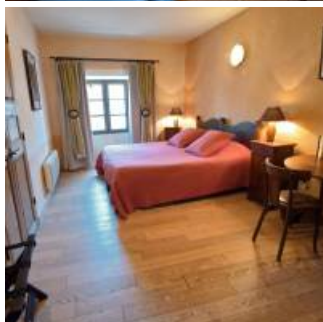

Chambres d'hôtes "Des lits sur la place" - 14 places

- [Hébergement et restauration](#)
- [Chambre d'hôte](#)

Coup de coeur

Leur délicieux petit déjeuner et leur restaurant l'Ocre Rouge avec sa cuisine de qualité !

Nous proposons toute l'année cinq jolies chambres dans notre maison de village du 19eme siècle, chacune de caractère mais offrant toutes un confort d'aujourd'hui.

Capacité : 14 personnes

Caractéristiques