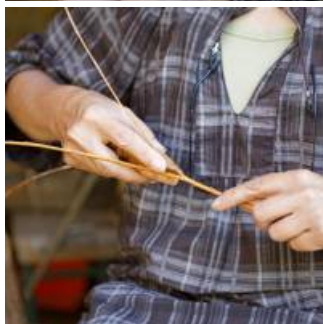

L'Atelier de Vannerie de Loubersenac

- [Artisanat](#)
- [Travail du bois](#)

Coup de coeur

De curieuses créatures se cachent dans des cornes en osier... lutins, sorcières, papys, mamies, animaux. Elles remuent les bras, la tête, et se grattent le nez. Pas besoin de pile, un bâton suffit. Venez les découvrir mes marionnettes, pour le plaisir des petits, comme des grands !

J'ai commencé la vannerie à 20 ans. Trente années passées dans la montagne en ont fait mon métier. Au fil des rencontres avec d'autres vanniers, je perpétue aujourd'hui pour vous les techniques traditionnelles des Pyrénées Ariégeoises.

Je produis mon osier, la nature offre le reste : noisetier, clématite, cornouiller,...

Mélanger les couleurs, varier les formes, créer... je vous attends dans mon petit hameau de Lescure, face au Mont Valier, pour vous faire découvrir mes créations, ou vous transmettre ce plaisir lors d'un stage ou d'une animation marionnette !