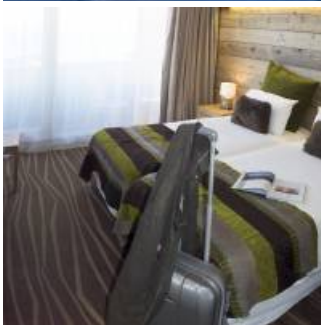

Hôtel Le Grand Tétrás *** - 36 chambres

- [Hébergement et restauration](#)
- [Hôtel](#)
- [Hébergement et restauration](#)
- [Restaurant](#)