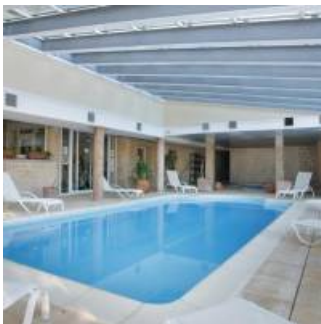

Résidence La Pradella ***

- [Hébergement et restauration](#)
- [Hôtel](#)