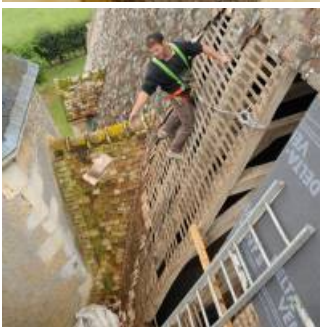

# Guillet SAS (maçonnerie - couverture- charpente)

- [Artisanat](#)
- [Travail de la pierre](#)
- [Artisanat](#)
- [Travail du bois](#)

Coup de coeur

La restauration du patrimoine selon des techniques particulières.

L'entreprise Guillet est spécialisée dans la restauration du patrimoine rural ancien ou urbain, de la

maison de campagne à la maison de ville jusqu'au manoir. Leur savoir-faire s'étend du gros oeuvre à l'aménagement intérieur. Ils travaillent avec soin pour rénover les longères percheronnes, les fermes en résidence principale ou secondaire dans le Perche. Ils réalisent également la rénovation de toitures, de charpentes, l'aménagement des combles et la construction d'extension en pierre ou en ossature bois.