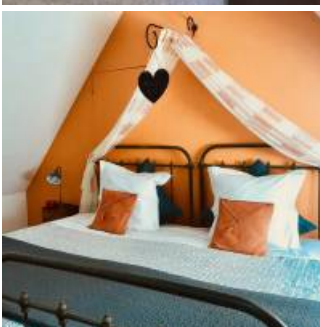

Coup de coeur

Le Domaine de Joreau est un point de départ formidable vers des découvertes culturelles, naturelles et gastronomiques. Le GR3 et la « Loire à Vélo » passent directement devant la propriété ! Des escapades