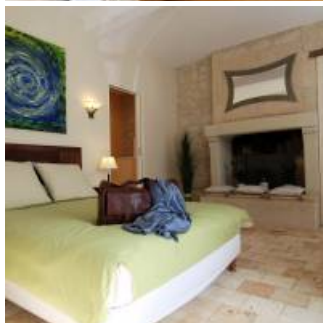

Chambres d'hôtes La Closerie Saint Martin

- [Hébergement et restauration](#)
- [Chambre d'hôte](#)