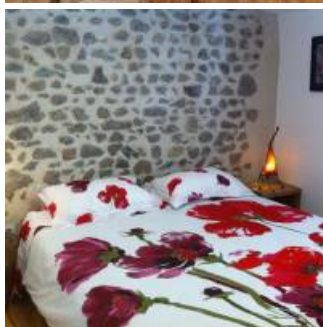

La Maison Longue , gîte

- [Hébergement et restauration](#)
- [Gîte](#)

L'Atelier de La Maison longue, petit gîte de caractère 3*** pour 4 à 5 personnes

Nous sommes installés à Châteldon, en Auvergne, dans le Puy de Dôme, entre la vallée de la Dore et les contreforts des Bois Noirs, sur le territoire du Parc Naturel Régional Livradois Forez.