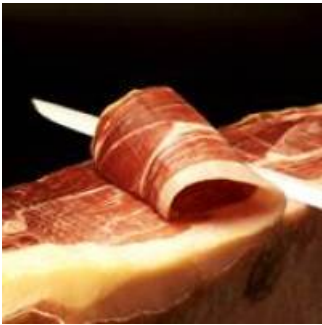

ESAT Cal Cavaller, Groupe le Parc

Vous aimez les produits locaux, naturels et de fabrication traditionnelle, Venez nous voir !

Mobilisé au service de l'intégration sociale et professionnelle des personnes adultes en situation de handicap, l'ESAT CAL CAVALLER, Etablissement et Service d'Aide par le Travail vous invite dans son épicerie et sa Boucherie/Charcuterie où vous trouverez une large gamme de charcuterie traditionnelle catalane élaborée par l'atelier à base de porcs Marqués "Valeurs Parc naturel régional".

Entièrement rénovée en juin 2017, Cal Cavaller vous propose une épicerie avec des produits locaux authentiques dans une logique de proximité.

Vitrine des produits & savoir-faire, Cal Cavaller est un espace convivial aux multiples atouts :

- Boucherie traditionnelle ;
- Charcuterie labellisée "Valeurs Parc naturel régional" ;
- Boulangerie Artisanale ;
- Produits locaux ;
- Coin café ;
- Plateaux charcuterie & fromage.

• La sélection des éleveurs locaux engagés pour la valorisation des races catalanes, Porc Tirabuixó, Vedell des Pyrénées, etc...