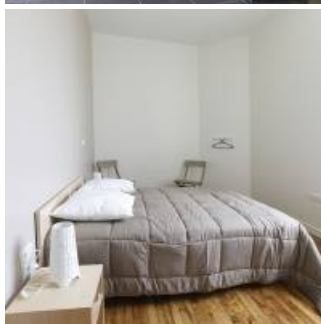

Gîte d'étape Le Pas des Vignes***

- [Hébergement et restauration](#)
- [Gîte](#)