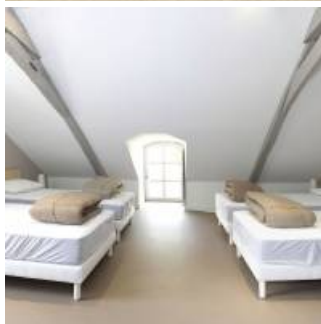

Gîte d'étape Le Pas des Vignes***

- [Hébergement et restauration](#)
- [Gîte](#)