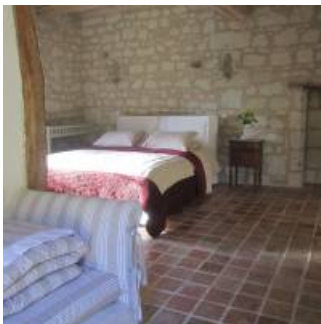

### Coup de coeur

Le site tout comme sa propriétaire, respire la sérénité. Une impression de bien-être et de ressourcement vous entoure avec bienveillance dès le portail passé.

Autre bonus : les chambres sont situées sur l'un des plus beaux coteaux dominant la Loire, non loin du fleuve sauvage et à 10 mn en voiture de Saumur.

Nichée au cœur de Turquant, petite cité de caractère et village typique de mariniers et carriers des bords de Loire, La Turcane vous propose 2 chambres d'hôtes de charme.

Aménagées dans le coteau troglodytique, les chambres disposent de tous les équipements nécessaires pour un séjour réussi. Chacune bénéficie d'une terrasse privative où vous pourrez vous détendre en toute intimité et profitez d'un magnifique panorama sur le village. L'accès par la petite ruelle à un sentier aménagé permet de partir à la découverte de Turquant.