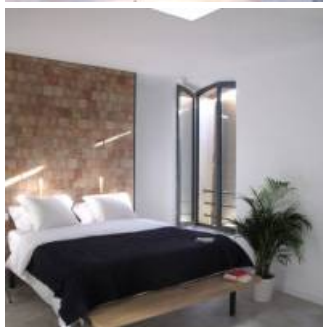

# La Fabrique - Chambre d'hôte Moustiers Sainte Marie

- [Hébergement et restauration](#)
- [Chambre d'hôte](#)

Coup de coeur

En entrant dans « La fabrique », on sent tout de suite que ce lieu est chargé d'histoires, qu'il en est à sa deuxième ou troisième vie. On retrouve le côté industriel au niveau de l'espace généreux et de quelques éléments conservés, mais l'esprit est aussi celui d'une maison accueillante, sobre et confortable qui invite à rester.

Bâtiment industriel, en bordure de l'Adou, voué successivement à des activités utilisant la force motrice de l'eau [moulins à papier, à vernis, usine hydroélectrique et pour finir atelier de faïences] la Fabrique abrite maintenant 5 chambres d'hôtes confortables, sobrement designées dans le respect de son passé industriel. Etape confort à deux pas du centre du village, mais orientée vers la vallée, elle est pourvue d'un potager et d'un verger cultivés en bio pour alimenter la table d'hôtes (minimum 4 personnes), et de zones laissées sauvages pour que les oiseaux se sentent aussi chez eux.