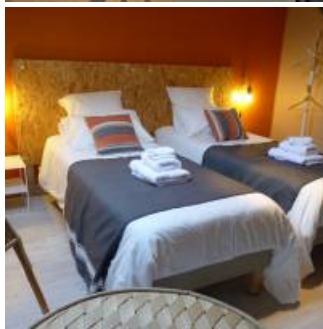

La Vieille Maison de Pensol

- [Hébergement et restauration](#)
- [Chambre d'hôte](#)

Coup de coeur

Au cœur du village, à 2 pas de la Vieille Maison, découvrez le sentier du Bandiat et partez pour une belle randonnée à pied ou en vtt (16 km).

Si vous le souhaitez, Jean-François pourra vous initier au Géocaching et faire de cette balade, une sympathique chasse au trésor !

Véronique et Jean-François vous accueillent à Pensol, une petite commune fleurie située au cœur du PNR.

A l'étage de la Vieille Maison, vous trouverez 4 chambres pour 10 personnes, aux noms évocateurs de