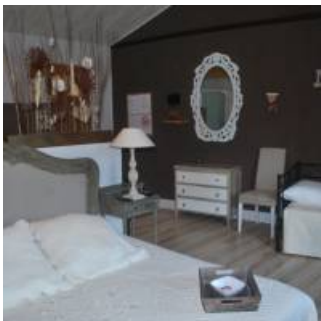

# Le Moulin de la Fortie

- [Hébergement et restauration](#)
- [Chambre d'hôte](#)
- [Hébergement et restauration](#)
- [Gîte](#)

Coup de coeur

Les gîtes et les chambres d'hôtes sont décorés avec gout dans cet environnement paisible ! Parfait pour se reposer ou venir travailler !

## Caractéristiques

33 personnes, 4 chambres, 4 gîtes

Le Moulin de La Fortie regroupe 4 gîtes de 4 à 8 couchages et 4 chambres d'hôtes de 2 à 4 couchages, la capacité totale du lieu est de 33 couchages. Les gîtes et chambres d'hôtes peuvent aussi être loués de manière individuelle.