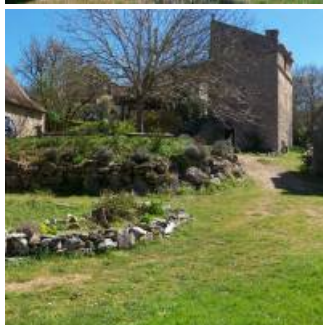

Gîte d'étape la Flèche Bleue

- [Hébergement et restauration](#)
- [Gîte](#)

Voici une étape rando avec un accueil de qualité pour tous les randonneurs et groupes sportifs au cœur de la vallée intimiste du Célé.

Anne Laure et Mathieu, issus du métier d'animateurs nature, mettent à disposition leurs savoirs sur la vallée du Célé, pour accueillir les amoureux des activités de pleine nature dans leur grand gîte de 32 places. Cet ancien centre de colonies et de jeunes est situé sur la variante du Chemin de St Jacques (GR651 Vallée du Célé). Ce gîte accueille aujourd'hui les randonneurs itinérants ainsi que tous les fans de spéléo et escalade ou vttistes néophytes ou chevronnés. Les randos ou visites guidées de Mathieu sur la faune et la flore de la vallée sont également très appréciées.