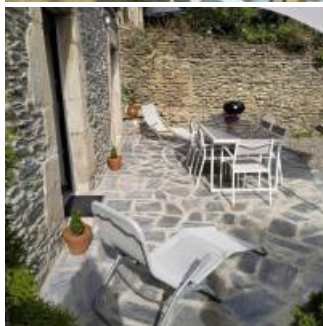

Gîte Cal Teixidor Casa - 6 personnes

- [Hébergement et restauration](#)
- [Gîte](#)

Coup de coeur

Un superbe petit gîte rénové avec goûts et des propriétaires très accueillants !

Au cœur de la Cerdagne, Cal Teixidor Casa vous propose un hébergement confortable aux valeurs écocitoyennes. Ce gîte, est né de notre ferme familiale Cerdane datant du 18ème siècle. Osséja est idéalement situé au centre de nombreuses activités variées et tout proche de la Cerdagne espagnole et de son art de vivre. Benviguts ! Gîte confortable et lumineux situé dans une ancienne ferme cerdane, les propriétaires ayant choisi d'allier le bâti d'origine et une rénovation contemporaine.