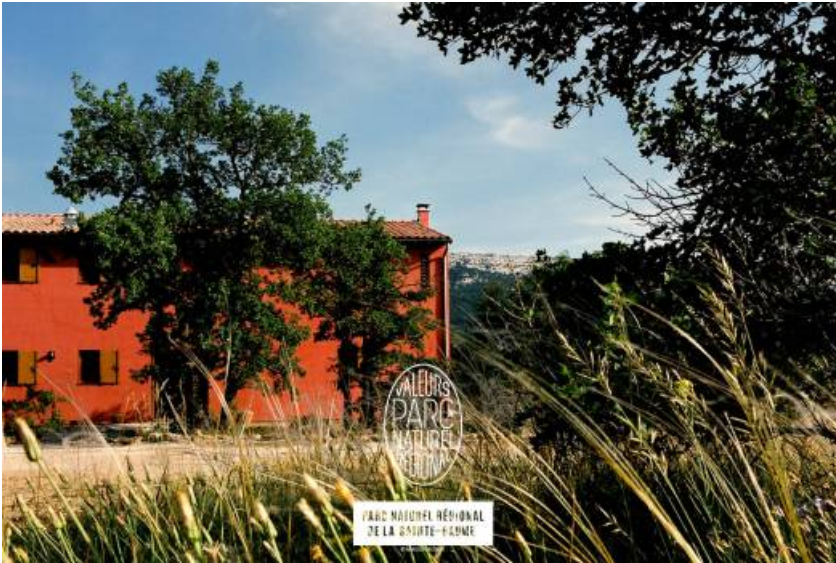

Maison Rouge - Maison d'hôtes

- [Hébergement et restauration](#)
- [Chambre d'hôte](#)

Coup de coeur

La maison revêtue de bois crée une ambiance chaleureuse et cosy. Un vrai atout pour les visiteurs en hors saison qui expérimentent les jours de mistral.

Il était une fois une maison construite en bois par des compagnons menuisiers. Ce pourrait être le début d'un conte, si ce n'était un rêve devenu réalité grâce à Sylvie, votre hôte. Bâtie dans un esprit campagne élégant, elle est toute vêtue de peuplier, de blanc du Nord, de douglas et de red cedar.

Maison Rouge propose 5 chambres d'hôtes de charme. Chacune est spacieuse, équipée d'une salle d'eau ou salle de bain, et ouvre ses fenêtres sur le massif mythique de la Sainte-Baume. Avec l'eau chaude solaire et un récupérateur d'eau de pluie, la Maison Rouge réduit au maximum son impact sur l'environnement.

Au pied de la forêt préservée de la Sainte-Baume et sur un territoire protégé classé Natura 2000, le calme sera votre luxe ! Pour plus d'évasion, ce sera aussi un point de départ idéal pour explorer les lieux emblématiques du Parc et notamment la forêt d'exception !