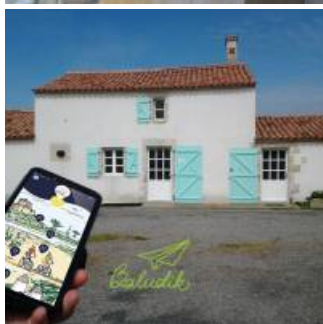

Maison du Maître de Dignes

- [Activités, loisirs et découvertes](#)
- [Visites de terroir et sites de découvertes](#)

Coup de coeur

Les traditionnelles fêtes du four ont lieu en juillet et août (deux dates par an) : après-midi avec stands d'artisanat, démonstrations, contes... Le soir : spectacle et repas cuit au four à bois, sur réservation. Ambiance garantie !

Un écomusée pour tout comprendre sur le Marais poitevin !

C'est ici, au XVIIIème siècle, que s'est organisée la gestion de l'eau. Visitez notre exposition sur la digue pour comprendre les paysages du marais. Ensuite, entrez dans l'ancien logement de fonction.

Découvrez le quotidien du Maître de Dignes au XIXème siècle, un personnage autrefois indispensable pour l'entretien du marais. Supports variés : vidéos, audios, textes, photos, objets anciens, modules interactifs...

Prévoir une heure de visite, possible par temps de pluie. Tables de pique-nique sur place.

Pour les enfants : Partez à la recherche de Margaux, la fée de l'eau ! (livret-jeu 7-12 ans).

Pour une expérience de visite originale et interactive, vous avez la possibilité d'utiliser l'application gratuite Baludik : muni de votre smartphone, avancez pas à pas pour devenir apprenti Maître de Dignes !