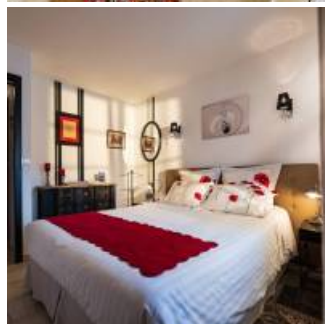

Gîte l'Ensoleillado

- Hébergement et restauration
- Gîte