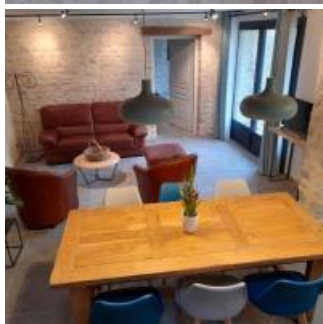

Gîte "des Sources" - 6 personnes

- [Hébergement et restauration](#)
- [Gîte](#)

Coup de coeur

Les spectacles organisés par Céline et Yves dans une grande salle à deux pas du gîte ! (à partir de 2022)

Céline et Yves, passionnés de danse et de musique, vous accueillent dans cette ancienne bâtisse entièrement rénovée avec des matériaux écologiques. Elle est située au cœur du village de Rumont, à proximité des sites d'escalade de Larchant et des 3 Pignons.

Ce gîte éco-rénové (laine de bois, béton de chanvre, peintures à l'ancienne, etc.) possède une capacité de 6 personnes avec 3 chambres, une grande pièce à vivre et une mezzanine. Cuisine ouverte entièrement équipée (Lave-linge, lave vaisselle, Micro-ondes...). Salle d'eau et WC au rdc et à l'étage. Joli jardin, plancha, draps et linge de toilette inclus.