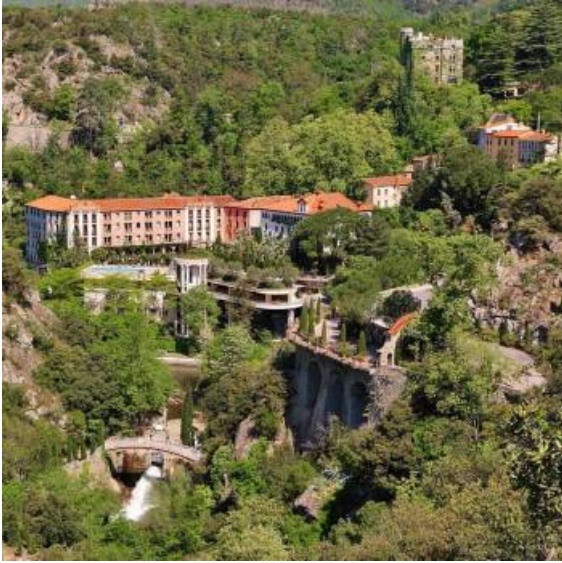

Grand Hôtel de Molitg les Bains ****

- [Hébergement et restauration](#)
- [Hôtel](#)

Coup de coeur

Le Grand Hôtel s'impose avec son style chic des années 50. Les chambres lumineuses tendues de « Toiles du Soleil » ont des accents méditerranéens. Dans le grand salon, le piano est celui de Pablo Casals, l'illustre violoncelliste venait ici en cure, il a orchestré le « chant des oiseaux » qui égrène les heures au carillon du domaine. Vue superbe au-delà des jardins exotiques en bordure du Spa Thermal jusqu'aux coteaux boisés.

Pour entretenir son cadre enchanteur le Grand hôtel est engagé dans une démarche de préservation de l'environnement globale allant de la valorisation de produits locaux, réduction de la consommation électrique, gamme de produits d'hygiène locaux ou encore un entretien naturel des jardins

Le Grand Hôtel occupe un ancien bâtiment élégant, au cœur d'un parc tropical et méditerranéen, en face du Pic du Canigou, à 45 km de Perpignan.

Vous séjournerez dans l'une des 34 chambres et suites confortables, vous assurant un moment raffiné et paisible. Les salles de bains sont pourvues d'une grande douche à l'italienne ou d'une belle baignoire. Certaines chambres et suites possèdent un balcon.

molitglesbains@chainethermale.fr

Parc

Créé en 2004, le Parc naturel régional des Pyrénées catalanes s'étend le long de la frontière espagnole. Situé à un peu plus d'une heure de la Méditerranée, ce territoire de montagne offre une diversité de paysages exceptionnels, étagés entre 300 et près de 3 000 m d'altitude.