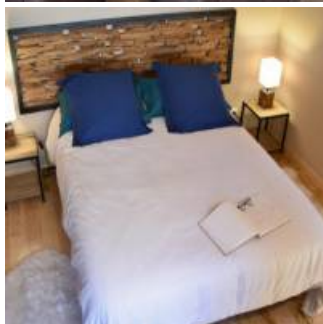

Gîte La Grange de Lou - 4 places

- [Hébergement et restauration](#)
- [Gîte](#)