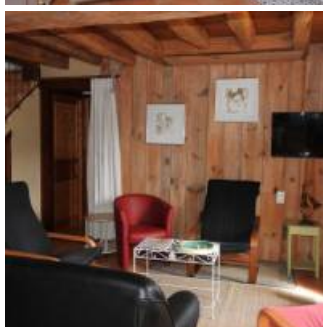

Gîte de Baude

- [Hébergement et restauration](#)
- [Gîte](#)