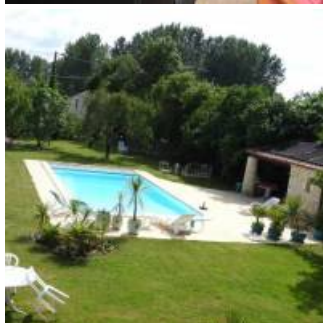

Gîte de Baude

- [Hébergement et restauration](#)
- [Gîte](#)

Coup de coeur

Nous aimons faire découvrir notre territoire : à pied ou à vélo (à disposition).

Une documentation fournie vous permettra de découvrir villages et paysages du Marais poitevin.

Petits et grands s'ils le souhaitent pourront participer à un atelier « pain » dans la maison du four situé à proximité du gîte.

Amoureux du petit patrimoine, nous avons réhabilité une ancienne bergerie en un gîte indépendant en conservant l'architecture traditionnelle du Marais poitevin.

Pierres blanches de pays et bois participent à l'ambiance chaleureuse de la maison située plein sud.

Ce gîte est situé dans un hameau de la commune de Montreuil, à 10 km de Fontenay-le-Comte et à moins d'une heure de la Rochelle, Niort, le Puy du Fou et les plages de sable de la côte atlantique.

Quatre chambres dont une au rez de chaussée et trois salles d'eau permettent d'accueillir aisément un groupe d'amis ou une famille de 8 personnes.

La piscine se prolonge par une grande terrasse meublée d'un préau et d'un salon de jardin.