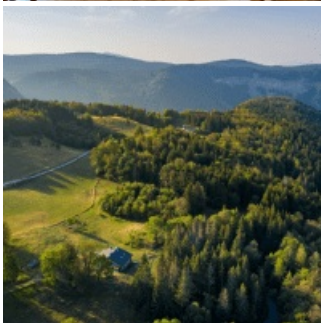

# Gîte de la Roche d'Orvaz

- [Hébergement et restauration](#)
- [Gîte](#)

Coup de coeur

Une maison de caractère située dans un environnement au calme avec un certain isolement sans toutefois être coupé de tout fait de ce gîte un véritable concentré de "Haut-Jura" !

Depuis 2020 et suite à une importante phase de travaux sur la toiture d'une ancienne ferme d'estive, Josiane propose à la location un appartement spacieux de 90m<sup>2</sup>. La ferme bénéficie d'une situation privilégiée en pleine nature dans un environnement de pâturages et de forêts. L'aménagement intérieur est sobre et soigné avec une omniprésence du bois. Le gîte doit son nom aux roches d'Orvaz toutes proches, site naturel d'exception aux confins de l'Ain et du Haut-Jura.

Cette situation est idéale pour les sorties naturalistes, les randonnées pédestres, raquettes et VTT (sentier balisé sur place), le ski nordique (réseau de pistes de ski de fond de La Pesse à 10 mn), les cueillettes de petits fruits et plantes médicinales.

La ferme est accessible par un chemin carrossable. Pendant la saison hivernale, les véhicules stationnent à une centaine de mètres de la maison et l'arrivée se fait alors à pied ou en raquettes - les bagages sont acheminés sur des luges.