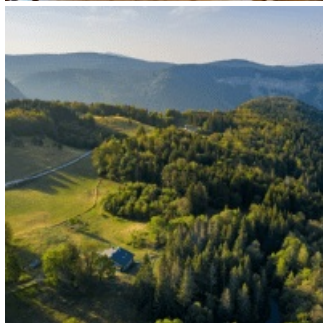

# Gîte de la Roche d'Orvaz

- [Hébergement et restauration](#)
- [Gîte](#)

Coup de coeur

Une maison de caractère située dans un environnement au calme avec un certain isolement sans toutefois être coupé de tout fait de ce gîte un véritable concentré de "Haut-Jura" !

Depuis 2020 et suite à une importante phase de travaux sur la toiture d'une ancienne ferme d'estive, Josiane propose à la location un appartement spacieux de 90m<sup>2</sup>. La ferme bénéficie d'une situation privilégiée en pleine nature dans un environnement de pâturages et de forêts. L'aménagement intérieur est sobre et soigné avec une omniprésence du bois. Le gîte doit son nom aux roches d'Orvaz toutes proches, site naturel d'exception aux confins de l'Ain et du Haut-Jura.

Cette situation est idéale pour les sorties naturalistes, les randonnées pédestres, raquettes et VTT (sentier balisé sur place), le ski nordique (réseau de pistes de ski de fond de La Pesse à 10 mn), les cueillettes de petits fruits et plantes médicinales.

La ferme est accessible par un chemin carrossable. Pendant la saison hivernale, les véhicules stationnent à une centaine de mètres de la maison et l'arrivée se fait alors à pied ou en raquettes - les bagages sont acheminés sur des luges.