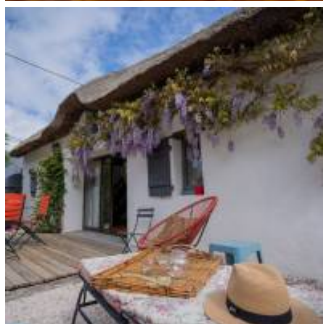

La chaumière de claire

- [Hébergement et restauration](#)
- [Gîte](#)

Coup de coeur

Des chaumières typiques et chaleureuses du 18 e pour un voyage dans le temps, entre terre et mer et au coeur du Parc naturel régional de Brière.

"La chaumière de Claire" propose deux charmantes chaumières "la chaumière Anouk" et "la chaumière Marie" à la location. Elles sont situées dans un quartier calme de Saint-André-des-Eaux, au coeur du parc naturel régional de Brière, à quelque mètre des sentiers pédestres et à proximité de nombreuses activités tel que des commerces, des plages ou encore des grandes villes : à 7km de Pornichet, 10km de La Baule, 10km de Guérande, ou encore 12km