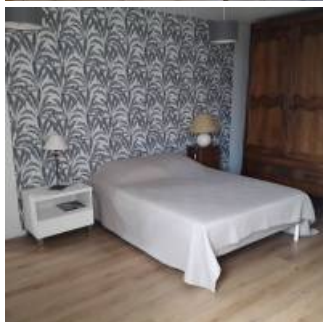

Chambres d'hôtes la Ferme de la rivière Bourdet

- [Hébergement et restauration](#)
- [Chambre d'hôte](#)

Coup de coeur

Les chambres d'hôtes, situées au cœur d'une micro-exploitation, permettent aux visiteurs de découvrir la vie de la ferme avec les propriétaires, et d'en goûter les produits au petit-déjeuner ou table d'hôtes.

Les chambres d'hôtes de la ferme de la rivière Bourdet sont situées dans la maison des propriétaires, au cœur de leur exploitation agricole en vallée de Seine à Quevillon. Lors de votre séjour, Jean-François et Nathalie pourront vous faire découvrir la ferme, qui accueille vaches, brebis et volailles, ainsi qu'une parcelle en maraîchage. Les pratiques extensives de la micro-ferme permettent de maintenir la biodiversité sur ce site situé en partie en zone Natura 2000.

Caractéristiques

Chambre La forêt pour 2 personnes ; Suite Le marais pour 6 personnes

Petit-déjeuner avec les produits de la ferme inclus. Possibilité de table d'hôtes sur demande.

Ouvert toute l'année.

Nous parlons