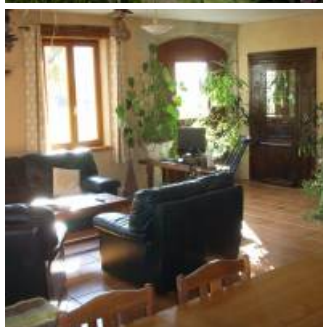

# Chambres et gîte Le Mouscaillou - 10 places

- [Hébergement et restauration](#)
- [Chambre d'hôte](#)
- [Hébergement et restauration](#)
- [Gîte](#)

Coup de coeur

Le panorama exceptionnel sur la Montagne noire, les 5ha de prairies et de forêts autour du gîte et le sentier de découverte botanique.

Et aussi ! Marina et Eric travaillent le cuir dans leur atelier sur place, ils proposent des démonstrations, des stages de découverte... avis aux amateurs !

Gîte pour 8/10 personnes - **La Maison d'hôtes du Mouscaillou s'adapte à la situation sanitaire** et pour vous accueillir en toute sécurité devient le gîte des grands chemins ; ainsi vous pourrez profiter en famille ou entre amis (maxi 10 personnes ) de ce lieu exceptionnel.

-  
Calme et détente dans un cadre exceptionnel avec vue panoramique sur la Montagne Noire.  
La maison d'hôtes vous offre une immersion en pleine nature : sur place : randonnées pédestres, grande piscine et sentier botanique.  
Table d'hôtes gourmande pour découvrir une cuisine de terroir.