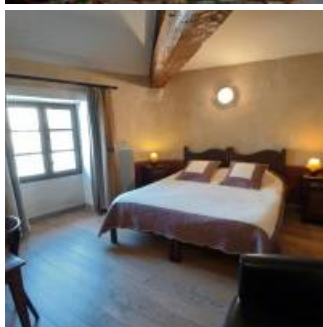

Chambres d'hôtes "Des lits sur la place" - 14 places

- [Hébergement et restauration](#)
- [Chambre d'hôte](#)

Coup de coeur

Leur délicieux petit déjeuner et leur restaurant l'Ocre Rouge avec sa cuisine de qualité !

Nous proposons toute l'année cinq jolies chambres dans notre maison de village du 19eme siècle, chacune de caractère mais offrant toutes un confort d'aujourd'hui.

Capacité : 14 personnes

Caractéristiques