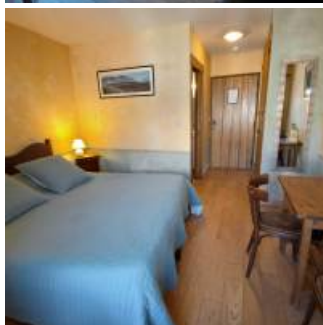

Chambres d'hôtes "Des lits sur la place" - 14 places

- [Hébergement et restauration](#)
- [Chambre d'hôte](#)

Coup de coeur

Leur délicieux petit déjeuner et leur restaurant l'Ocre Rouge avec sa cuisine de qualité !

Nous proposons toute l'année cinq jolies chambres dans notre maison de village du 19eme siècle, chacune de caractère mais offrant toutes un confort d'aujourd'hui.

Capacité : 14 personnes

Caractéristiques