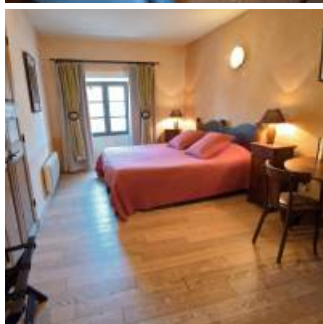

Chambres d'hôtes "Des lits sur la place" - 14 places

- [Hébergement et restauration](#)
- [Chambre d'hôte](#)

Coup de coeur

Leur délicieux petit déjeuner et leur restaurant l'Ocre Rouge avec sa cuisine de qualité !

Nous proposons toute l'année cinq jolies chambres dans notre maison de village du 19eme siècle, chacune de caractère mais offrant toutes un confort d'aujourd'hui.

Capacité : 14 personnes

Caractéristiques