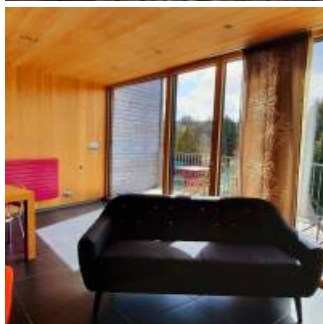

Eco-gîtes de la Haute Molune

- [Hébergement et restauration](#)
- [Gîte](#)

Coup de coeur

Les éco-gîtes de La Haute Molune se situent au cœur du Parc naturel régional du Haut-Jura, à l'orée du village de La Pesse. Petit village accueillant et dynamique, petit village-station des Hautes-Combes, à La Pesse vous trouverez des commerces de proximité et des restaurants pour agrémenter votre séjour. Départ rando été/hiver et cyclo directement depuis les gîtes !

Les éco-gîtes de La Haute Molune à La Pesse sont ouverts toute l'année. Trois hébergements sont proposés : « Le Lodge, 60m² » pour 2 personnes, « Le Duplex, 70m² » pour 2 ou 3 personnes, « Le Grande-Molune, 105m² » pour 4 ou 5 personnes. Ils bénéficient du label Gîtes de France et des