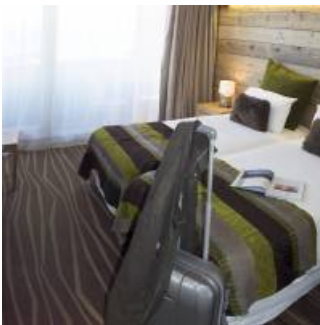

Hôtel Le Grand Tétrás *** - 36 chambres

- [Hébergement et restauration](#)
- [Hôtel](#)
- [Hébergement et restauration](#)
- [Restaurant](#)