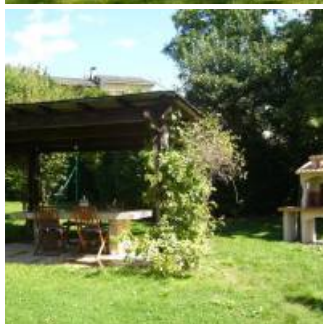

# Gîte Al Camp d'Espalougues - 3 chambres

- [Hébergement et restauration](#)
- [Gîte](#)

Coup de coeur

Le petit-déjeuner est composé de pâtisseries, de gâteaux et de confitures faits maison !

L'établissement Chambres d'hôtes Al Camp d'Espalougues se situe dans le village d'Ur, à seulement 20 minutes de route de la station de ski de Font-Romeu et à 30 km de l'Andorre au coeur de la Cerdagne et du Parc Naturel Régional des Pyrénées Catalanes. Il dispose de 3 chambres d'hôtes décorées de façon individuelle et dotées de parquet, les chambres comprennent toutes une connexion Wi-Fi gratuite, une télévision à écran plat ainsi qu'une salle de bains privative pourvue d'une douche. La gare d'Ur se trouve à 650 mètres et Puigcerdà, en Espagne, est à 3,5 km. Vous pourrez accéder à des sentiers de randonnée situés à seulement 50 mètres. Enfin, un parking privé est gratuitement mis à votre disposition sur place.

Vous pourrez profiter d'un barbecue et rejoindre un restaurant proposant une cuisine traditionnelle ainsi que des pizzas en seulement 1 minute à pied.

Retrouvez calme et repos, jardin arboré et fleuri clos avec cuisine d'été et parking dans la propriété. Abri moto, local ski et prêt de VTT. Chauffage solaire et au fioul combiné.