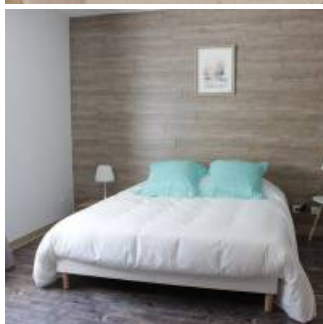

Restaurant l'Auberge de Kerhinet

- [Hébergement et restauration](#)
- [Restaurant](#)

Coup de coeur

Ces deux amoureux du territoire et de la bonne cuisine se sont, depuis toujours, donnés pour mission de mettre en avant les couleurs locales. Fervent défenseurs de la cuisine de terroir, ils travaillent avec les producteurs locaux et s'engagent dans des démarches de qualité. La cuisine du chef est à l'image de ce lieu authentique et singulier qu'est le village de Kerhinet.

L'Auberge de Kerhinet est située au coeur d'un village typique briéron. On y accède à pied en laissant sa voiture sur le parking obligatoire.

Au gré ses saisons et des produits locaux, le chef Hervé Michels et son équipe vous proposent des plats