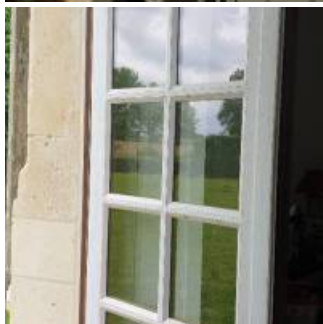

# SARL Menuiserie Brou

- [Artisanat](#)
- [Travail du bois](#)

Coup de coeur

Sa passion pour le métier.

Dominique Brou est un passionné du patrimoine percheron. Il aime son métier, les belles menuiseries et le respect de la tradition. C'est dans ce sens qu'il a adhéré à la marque Valeurs Parc, pour pouvoir transmettre son savoir-faire à la jeune génération. Il fabrique ses menuiseries à l'ancienne mais avec des techniques modernes. Très attaché à sa région, il utilise le bois du Perche pour ses créations.