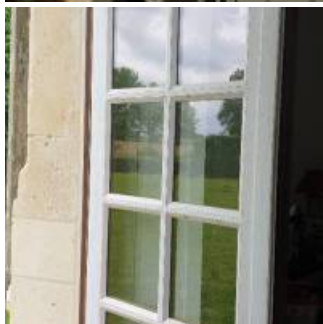

SARL Menuiserie Brou

- [Artisanat](#)
- [Travail du bois](#)

Coup de coeur

Sa passion pour le métier.

Dominique Brou est un passionné du patrimoine percheron. Il aime son métier, les belles menuiseries et le respect de la tradition. C'est dans ce sens qu'il a adhéré à la marque Valeurs Parc, pour pouvoir transmettre son savoir-faire à la jeune génération. Il fabrique ses menuiseries à l'ancienne mais avec des techniques modernes. Très attaché à sa région, il utilise le bois du Perche pour ses créations.