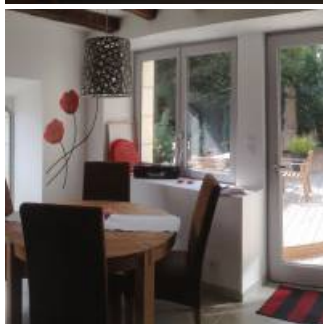

Gîte Belle étoile**** - Domaine de Joreau

- [Hébergement et restauration](#)
- [Gîte](#)

Coup de coeur

Avec des circuits de randonnée, le GR3, la « Loire à Vélo » et une base de canoë-kayak, la randonnée est le moyen idéal pour découvrir les nombreuses richesses de la commune : mégalithes, amphithéâtre gallo-romain, Mémorial des Cadets de Saumur, biotopes préservés de l'étang de Joreau...

Ce gîte a vu le jour en juin 2014 après une rénovation complète.

Il s'agit d'une maison pleine de charme, lumineuse et située dans une rue très calme. Entièrement équipée, vous disposez en plus d'un parking, d'une grande terrasse ensoleillée et d'un jardin privatif et clos de 400 m², avec vue sur le village jusqu'à la Loire.