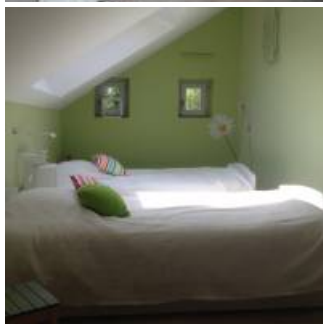

Gîte Belle étoile**** - Domaine de Joreau

- [Hébergement et restauration](#)
- [Gîte](#)