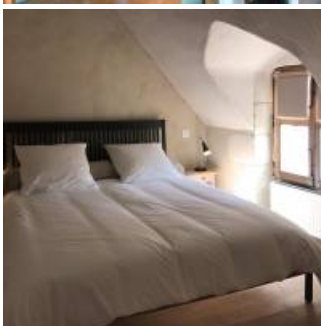

Gîte Le Trianon Isabelle de Maillé****

- [Hébergement et restauration](#)
- [Gîte](#)