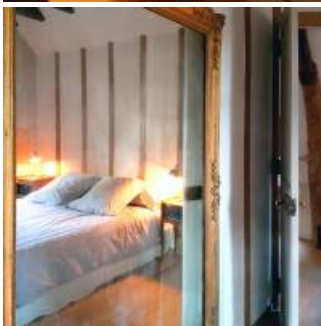

Gîte Le Trianon Isabelle de Maillé****

- [Hébergement et restauration](#)
- [Gîte](#)