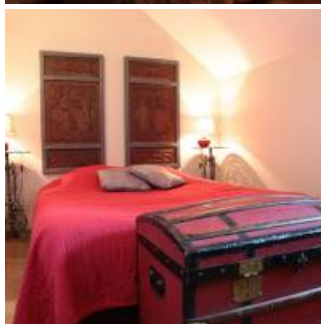

Gîte de Guernevez

- [Hébergement et restauration](#)
- [Gîte](#)

Coup de coeur

Le confort moderne et le charme d'une maison ancienne de famille !

Christine vous accueille dans sa maison de famille. A l'intérieur, vous profiterez d'une piscine, ainsi que d'équipements de fitness. A l'extérieur, des aires de jeux raviront petits et grands : ping-pong, badminton, jeux breton...Le grand jardin et les magnifiques grèves de la rade de Brest (à quelques minutes à pied) sont idéals pour se ressourcer.