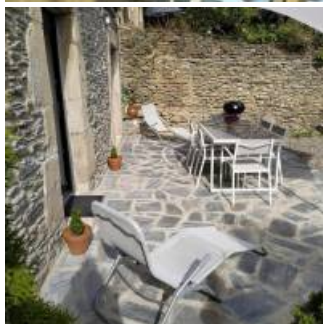

Gîte Cal Teixidor Casa - 6 personnes

- [Hébergement et restauration](#)
- [Gîte](#)

Coup de coeur

Un superbe petit gîte rénové avec goûts et des propriétaires très accueillants !

Au cœur de la Cerdagne, Cal Teixidor Casa vous propose un hébergement confortable aux valeurs écocitoyennes. Ce gîte, est né de notre ferme familiale Cerdane datant du 18ème siècle. Osséja est idéalement situé au centre de nombreuses activités variées et tout proche de la Cerdagne espagnole et de son art de vivre. Benviguts ! Gîte confortable et lumineux situé dans une ancienne ferme cerdane, les propriétaires ayant choisi d'allier le bâti d'origine et une rénovation contemporaine.