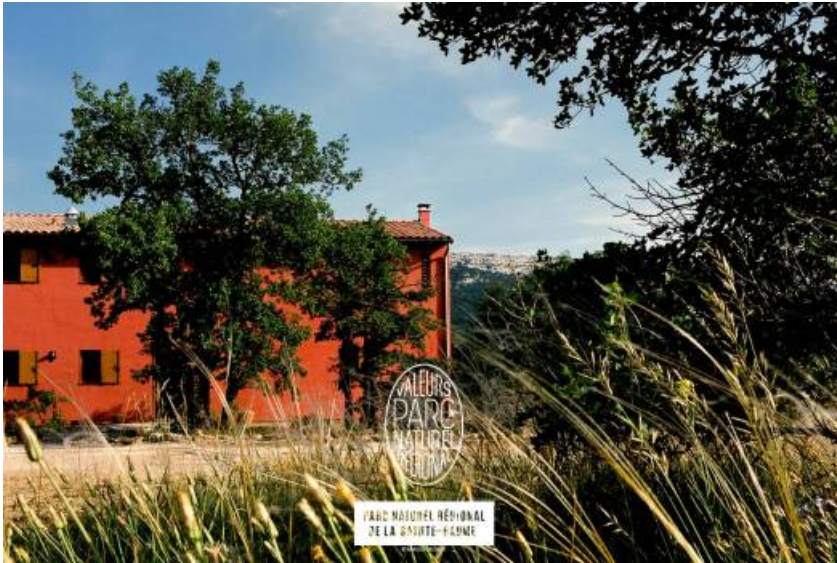

Maison Rouge - Maison d'hôtes

- [Hébergement et restauration](#)
- [Chambre d'hôte](#)

Coup de coeur

La maison revêtue de bois crée une ambiance chaleureuse et cosy. Un vrai atout pour les visiteurs en hors saison qui expérimentent les jours de mistral.

Il était une fois une maison construite en bois par des compagnons menuisiers. Ce pourrait être le début d'un conte, si ce n'était un rêve devenu réalité grâce à Sylvie, votre hôte. Bâtie dans un esprit campagne élégant, elle est toute vêtue de peuplier, de blanc du Nord, de douglas et de red cedar.

Maison Rouge propose 5 chambres d'hôtes de charme. Chacune est spacieuse, équipée d'une salle d'eau ou salle de bain, et ouvre ses fenêtres sur le massif mythique de la Sainte-Baume. Avec l'eau chaude solaire et un récupérateur d'eau de pluie, la Maison Rouge réduit au maximum son impact sur l'environnement.

Au pied de la forêt préservée de la Sainte-Baume et sur un territoire protégé classé Natura 2000, le calme sera votre luxe ! Pour plus d'évasion, ce sera aussi un point de départ idéal pour explorer les lieux emblématiques du Parc et notamment la forêt d'exception !